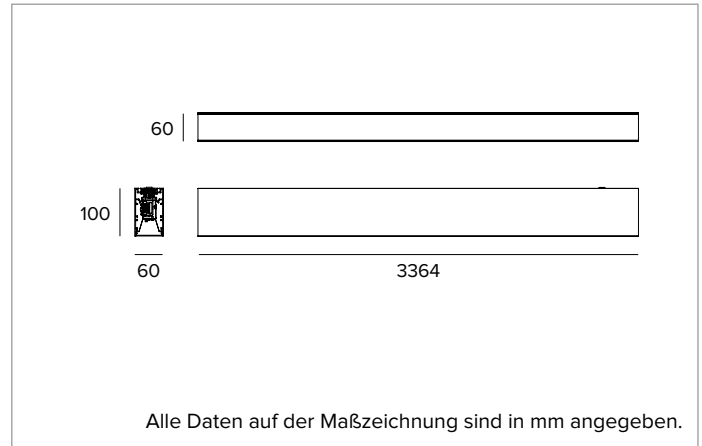

1T5736EL | LOGICO System - Decken/Pendelleuchte - Lichtbandmodul

Lineare LED-Leuchte für Deckenanbau- oder Pendelmontage

		4000K	H(m)	D(m)	Emax(lx)
		Ra80		106°	
		Fixture Power	81W	1	2.66
		Source Flux	11040lm	2	5.33
		Fixture Flux	7518lm	3	7.99
		Efficacy	93lm/W	4	10.65
TS991	I _{max} =259cd/klm	I _{max}	2864cd	5	13.32